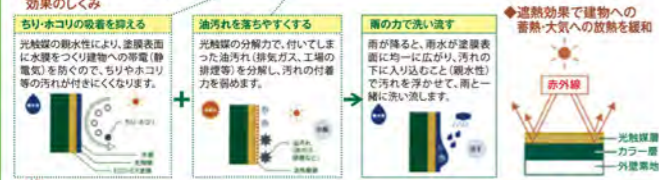

TOTO 外壁光触媒塗料

10年経ったら...そろそろ外壁を塗り替えませんか?

今注目の外壁塗装

ハイドロテクトコート
太陽が汚れを分解し、雨で洗い流す
セルフクリーニング効果の
ハイドロテクト
カラーコートECO-EXは
20年長持ち!

- 新品 より多くのお客様に検討いただける
ハイドロテクトカラーコート
ECO-SP 標準工事費込 79.8万円
税込83.7万円
- 最高峰をお求めの方にお勧め
ハイドロテクトカラーコート
ECO-EX 標準工事費込 89.8万円
税込94.2万円
- シリコン塗装仕上げ 安く仕上げたい方にお勧め
ハイドロテクトカラーコート
ECO-EX 標準工事費込 59.8万円
税込62.7万円

大特価フェアシリーズ

NORITZ ガス・石油給湯器シリーズ

高効率直圧式石油ふる給湯器(潜熱回収型)
OTQ-C4703AY(BL) **【エコフィール】**
環境対策非熱利用新商品

直圧式石油ふる給湯器
OTQ-4701AYBL

オリコのリフォームローン
実質年率・3.95%
お支払いプランのご案内

ガスふる給湯器(設置フリー形)
エコアGT-C2452SAWX

40%OFF **50%OFF** **50%OFF**