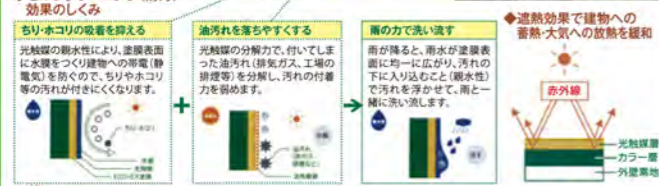

TOTO 外壁光触媒塗料

10年経ったら...そろそろ外壁を塗り替えませんか?

今注目の外壁塗装

hidroTECTコート

太陽が洗い、雨が流す! 「光触媒」
 汚れにくくて 20年長持ち!

- 新品 より多くのお客様に検討いただける **ECO-SP** (税別) **79.8万円**
- 最高峰をお求めの方にお勧め **ECO-EX** (税別) **89.8万円**
- シリコン塗装仕上げ 安く仕上げたい方にお勧め **59.8万円**

大特価フェアシリーズ

NORITZ ガス・石油給湯器シリーズ

高効率直圧式石油ふろ給湯器(潜熱回収型) OTQ-C4703AY(BL) **【エコフィール】**
 環境対策 非熱利用新商品 直圧式石油給湯器

熱効率 高効率タイプ **83% → 95%** (JIS基準による)

年間798Lの灯油代節約! **6,320円もおトク!** (80円/Lで試算)

給湯・屋外壁掛形 **フェア特価 25.5万円**