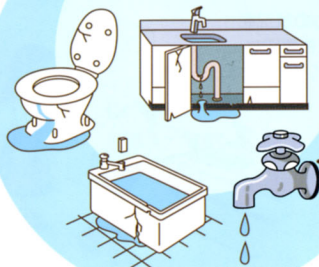

最近こんな心配ありませんか？

最近、家のあちこちに
トラブルが...