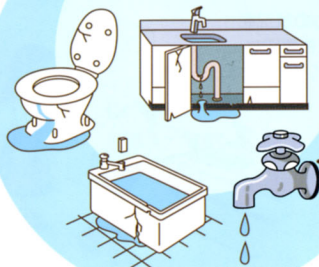

NEW 水まわり24時間サポートサービス

TOTOリモデルメンバーズ

水のトラブルから大切な住まいを守る、安心・安全のサービスです。
TOTO以外の全メーカー品にも対応

最近こんな心配ありませんか？

最近、家のあちこちに
トラブルが...

実は...悪徳リフォーム業者の
ニュースを見て不安で...

お客様の悩みを解消する安心サービス!

お風呂やトイレなど、水まわりの故障や水もれ・詰まりが心配なあなたにうれしいお知らせです。このたびスタートしました会員制サービス「TOTオリモデルメンバーズ」は、あなたの安心で快適な暮らしを24時間しっかりサポートします!